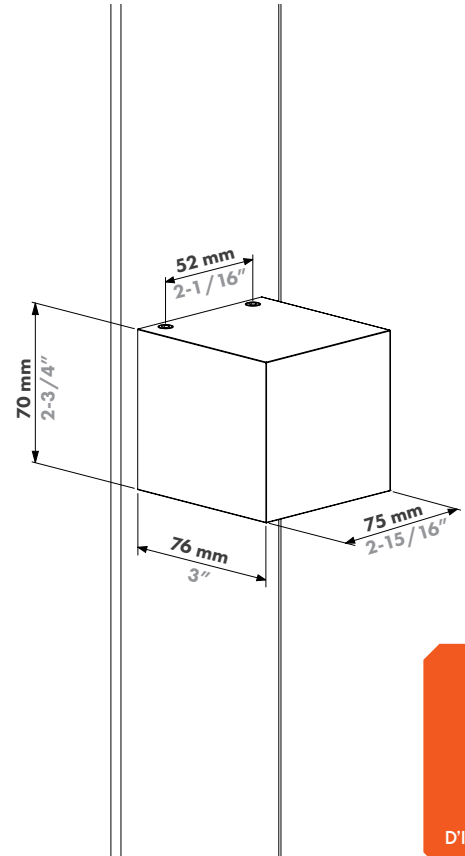

SCANNEZ
POUR PLUS
D'INFORMATIONS

LOCINOX

CUBE75

Qu'est-ce qui le rend si spécial ?

- Installation simple et rapide
- Convient pour une installation murale ou sur poteau
- Possibilité de connecter plusieurs éclairage en série
- Durable
- Testé en conditions climatiques extrêmes
- Design esthétique et intemporel
- Disponible en version brut à laquer
- Interchangeable avec la gamme d'éclairage HELIOS

Découvrir plus : locinox.com | help@locinox.com

Caractéristiques

Type de lampe :	LED
Durée de vie :	50 000 h
Luminosité :	Version 230 V CA : 300 lumens Version 24 V CC : 270 lumens
Température de couleur :	230 V CA : 2700 K 24 V CC : 2700 K
Options de couleur :	Noir Argent Anthracite À peindre
Indice IP :	IP65
Indice IK :	IK06
Utilisation en extérieur :	-30°C – 70°C 20-95 % RH
Consommation d'énergie :	Version 230 V CA : max 4,6 W Version 24 V CC : max 3 W
Angle du faisceau :	Ambiant
Matériaux :	Aluminium, plastique technique
Certifications :	CE